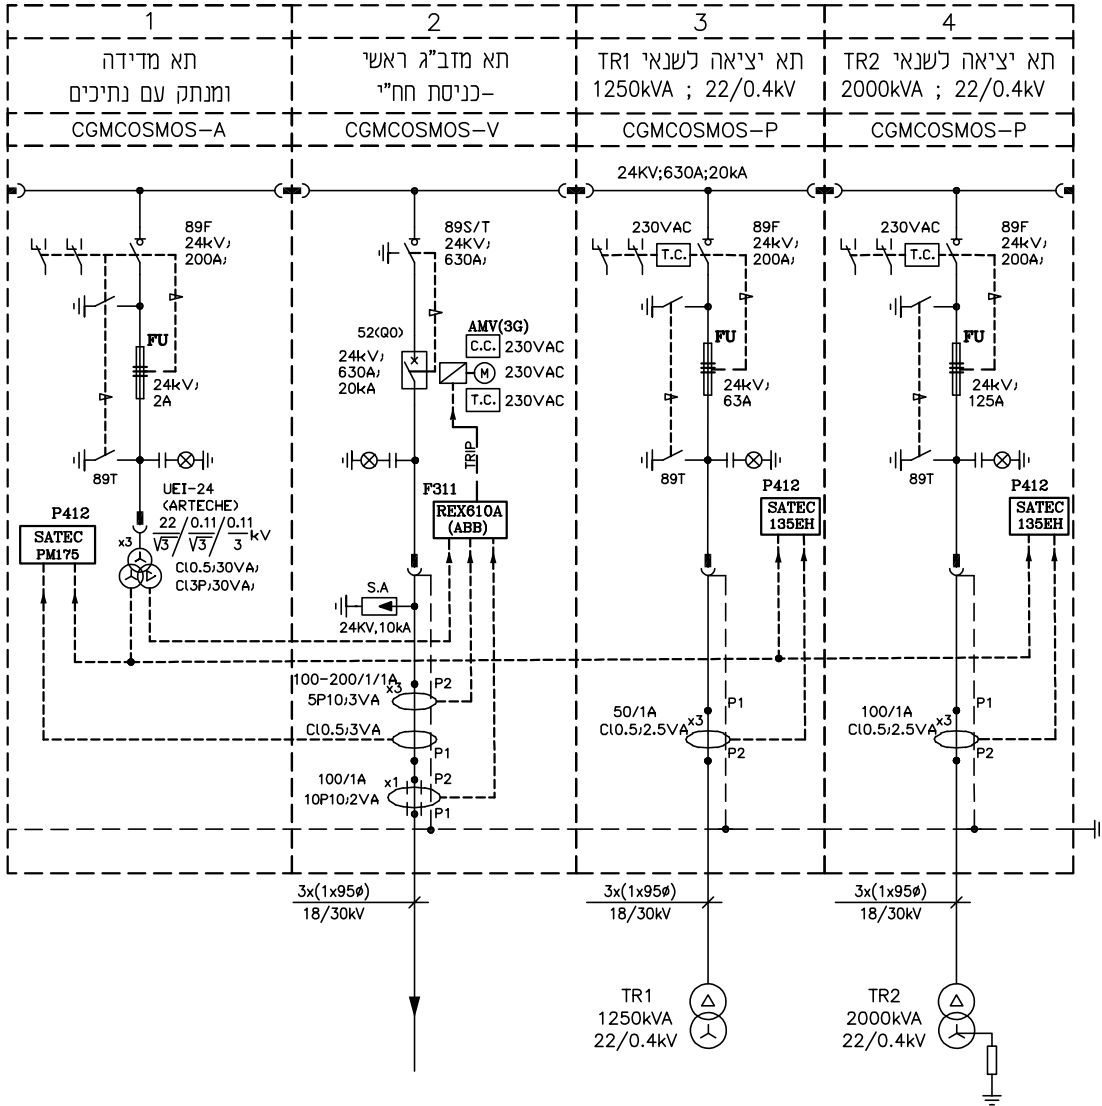

1 2 3 4 5 6 7 8

A
B
C
D
E
F

MODIF.	A	24.10.23/4664	E	DATE	04.09.2023
	B	02.11.23/4671	F	DRAWN BY	Zilbenberg A
	C	26.12.23/4689	G	CHECKED	Zilbenberg A
	D		H	APPROVED	BAKIROV A

ELECTRA ELCO

קמ"ד חדרה		ORDER	ק.נ.ו.		
לוח ראשי 24 ק"ו		JOB	1:1	SHEET	SHEETS
סכמה חד קוית		DRAWING NO.	77-0234-01	B1	4 5