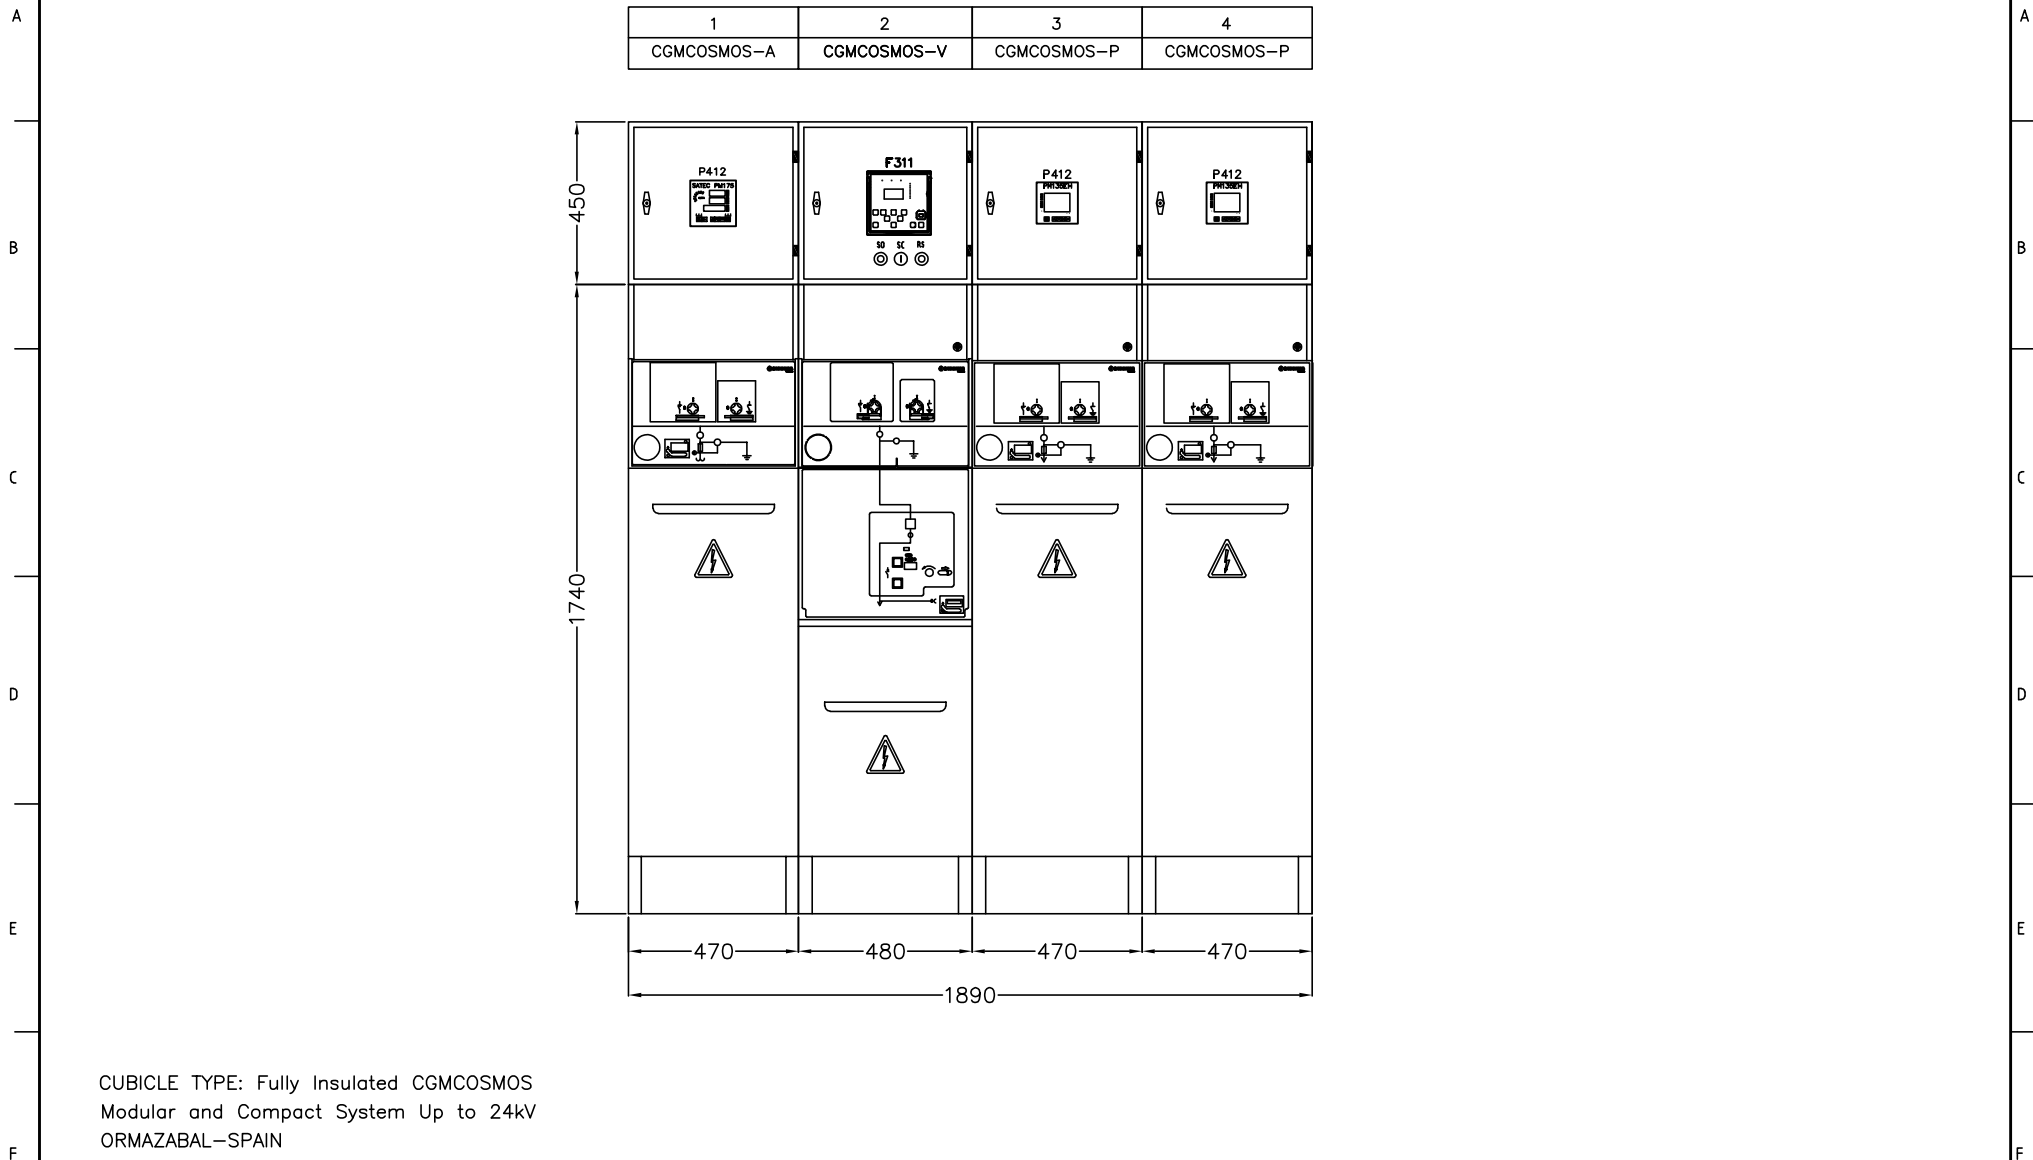

1 2 3 4 5 6 7 8

CUBICLE TYPE: Fully Insulated CGMCOSMOS  
 Modular and Compact System Up to 24kV  
 ORMAZABAL-SPAIN

MODIF. A	24.10.23/4664	E	DATE	04.09.2023
B	02.11.23/4671	F	DRAWN BY	Zibenberg A
C		G	CHECKED	Zibenberg A
D		H	APPROVED	BAKIROV A

**ELECTRA ELCO**

קני"ד חדרה		ORDER	ק.נ.ר.		
לוח ראשי 24 ק"ו		JOB	1:15	SHEET	SHEETS
מראה כללי		DRAWING NO.	77-0234-01	A01	2 5

FRONT  
↑

הערה:

כל המידות הן ב- "mm"

MODIF.	A	24.10.23/4664	E		DATE	04.09.2023
	B	02.11.23/4671	F		DRAWN BY	Zibenberg A
	C		G		CHECKED	Zibenberg A
	D		H		APPROVED	BAKIROV A