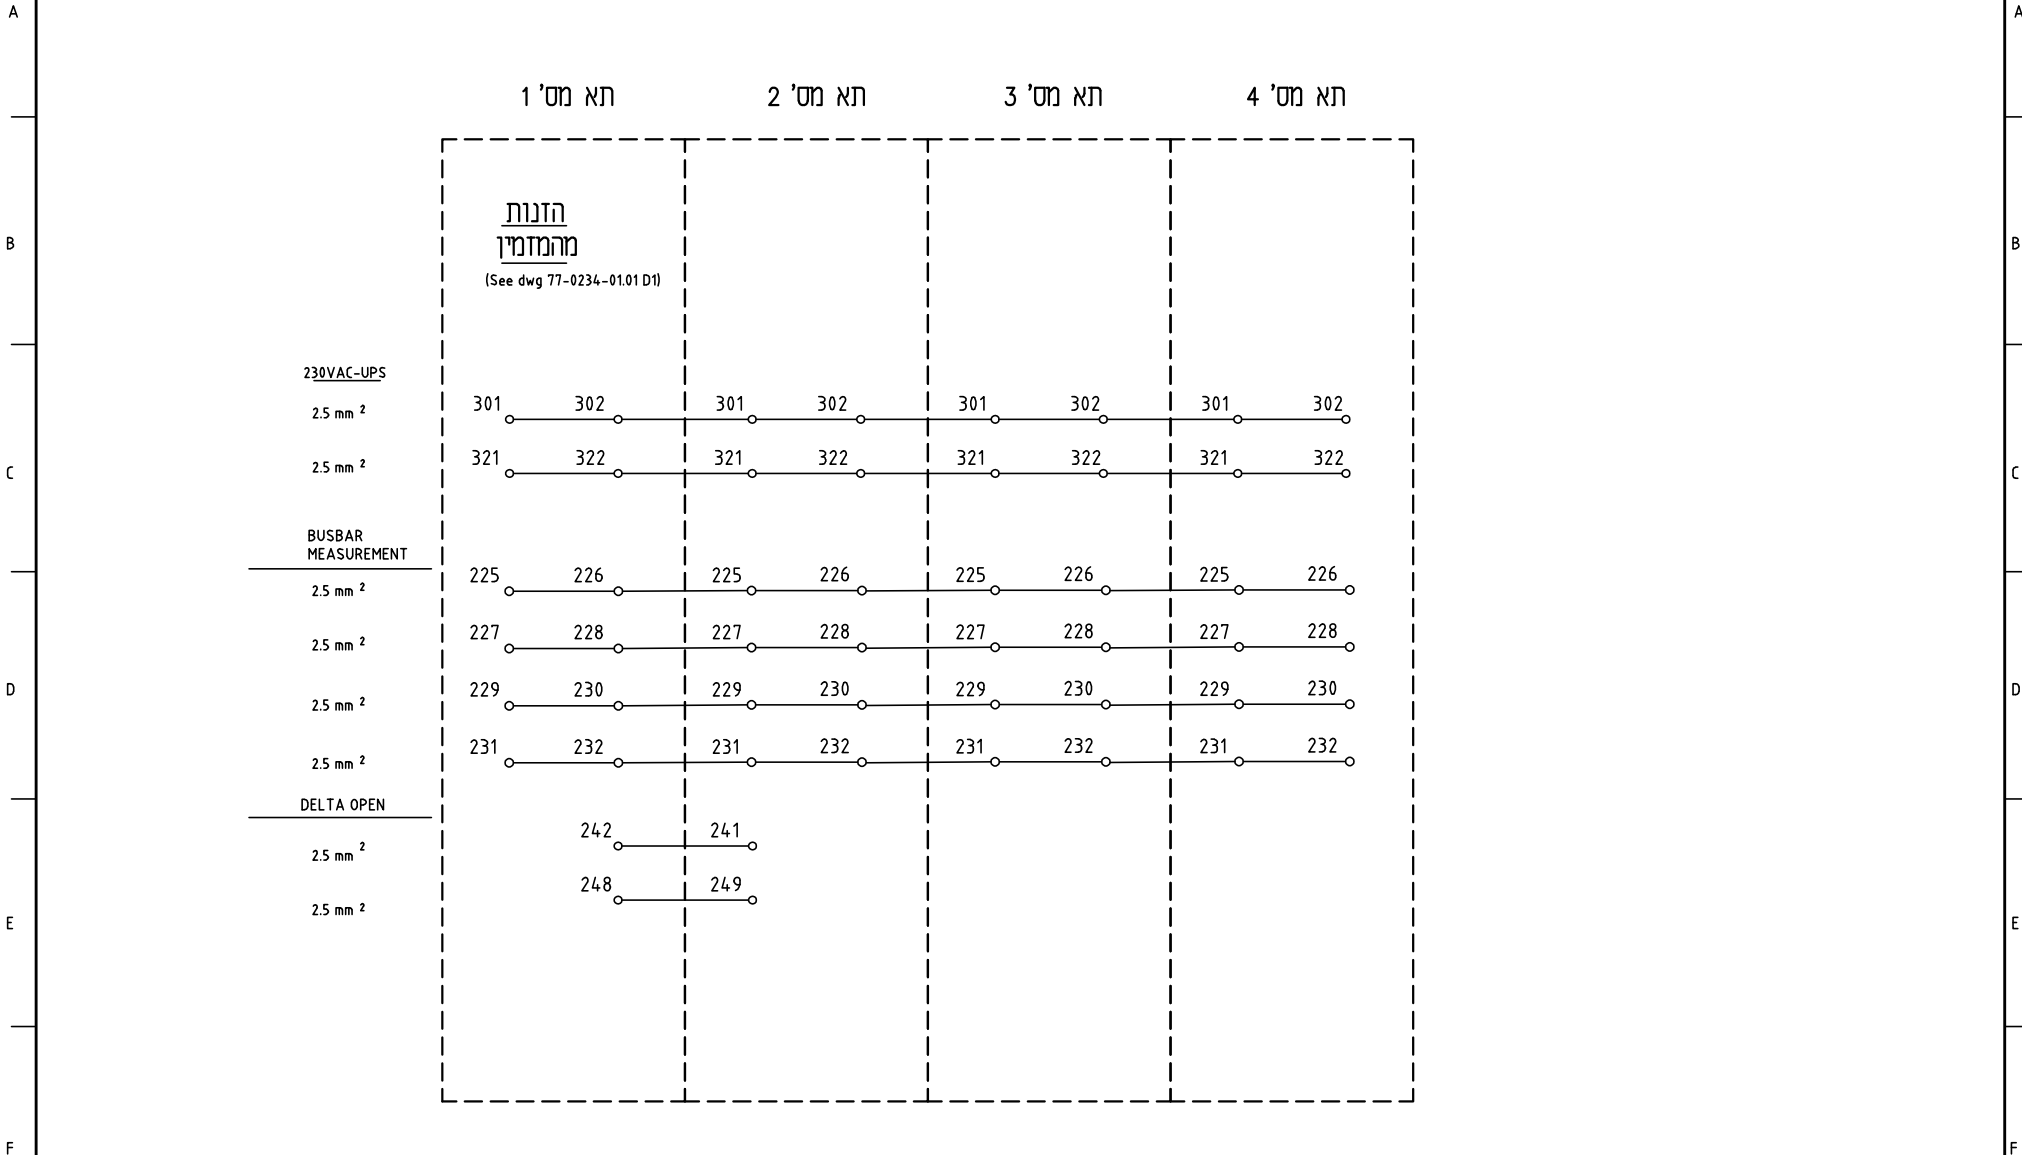

1 2 3 4 5 6 7 8

MODIF.	A	24.10.23/4664	MODIF.	E	DATE	04.09.2023	ELECTRA ELCO	קמ"ד חדרה		ORDER		ק.נ.ו.		
	B	02.11.23/4671		F	DRAWN BY	Zilbenberg A		לוח ראשי 24 ק"ו		JOB		1:1	SHEET	SHEETS
	C			G	CHECKED	Zilbenberg A		גשרים בין התאים		DRAWING NO.	77-0234-01	P1	5	5
	D			H	APPROVED	BAKIROV A								

1 2 3 4 5 6 7 8