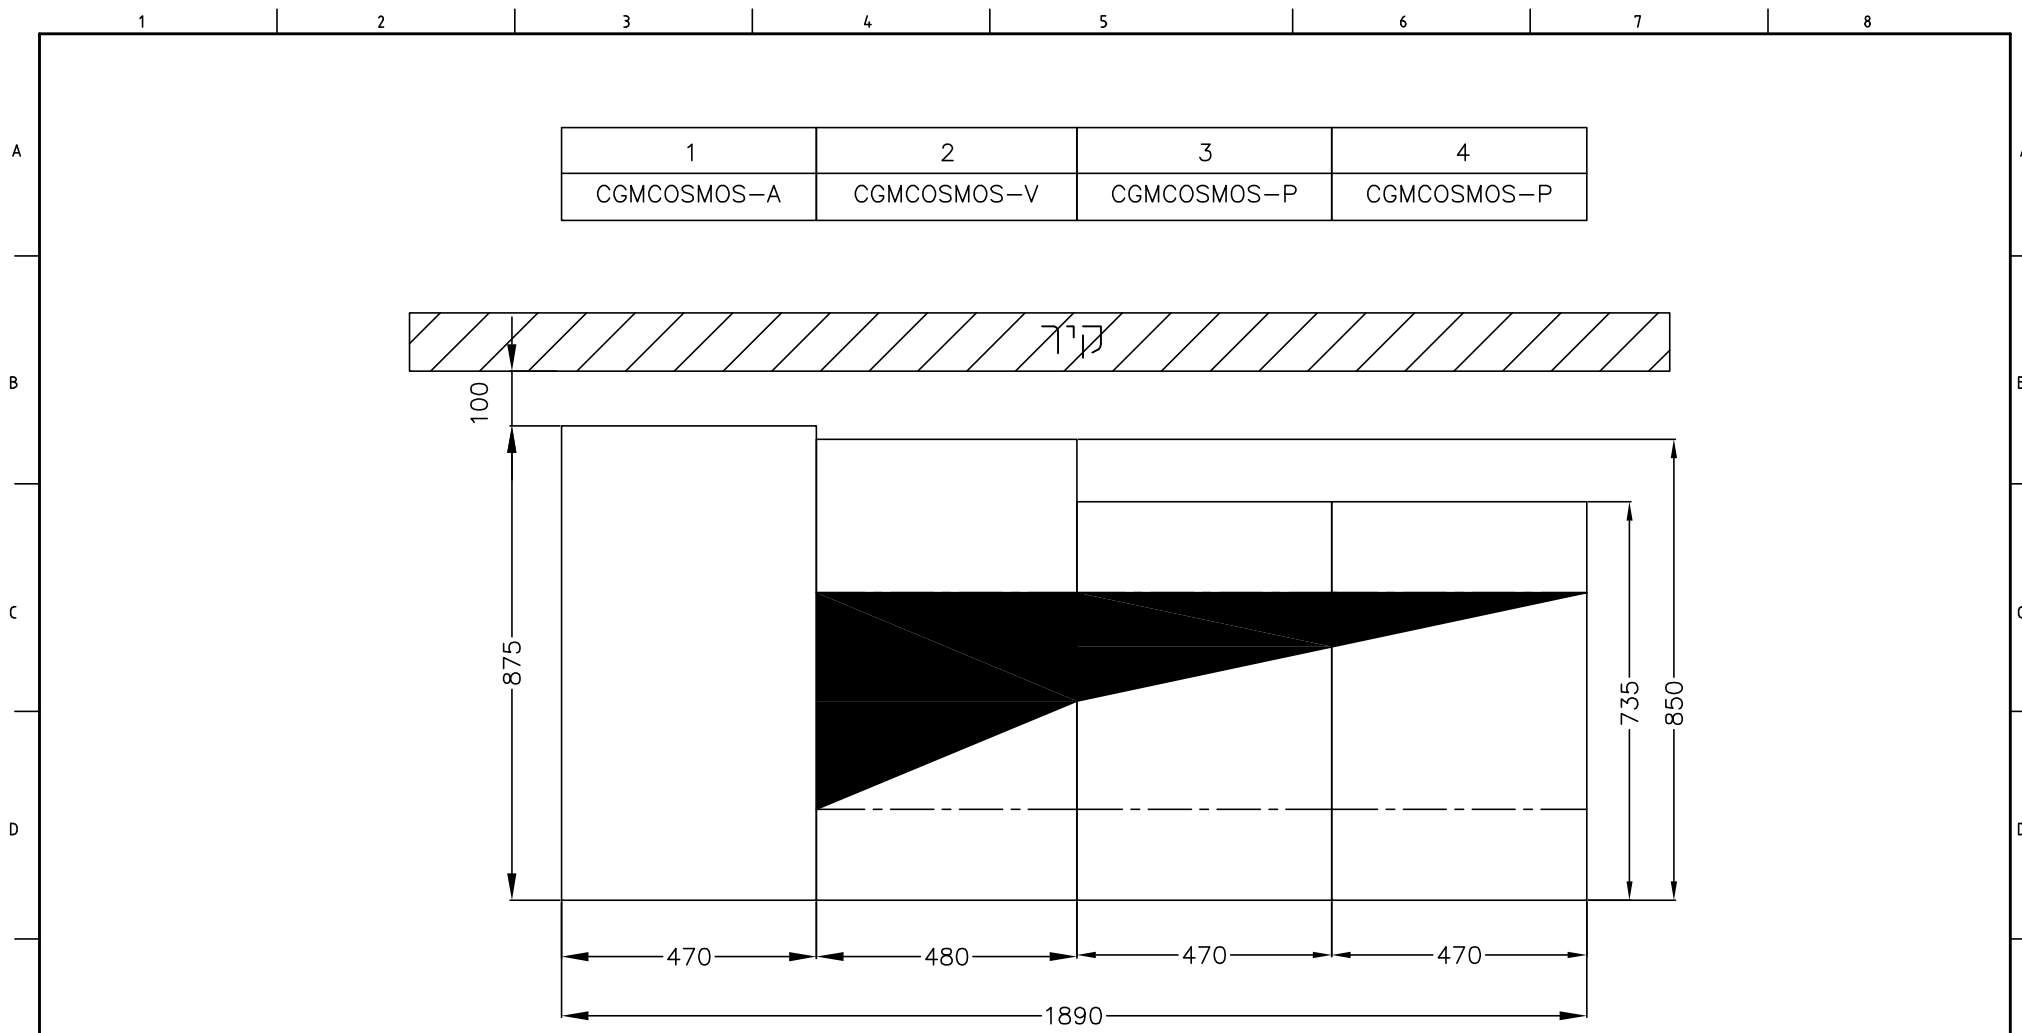

1 2 3 4 5 6 7 8

CUBICLE TYPE: Fully Insulated CGMCOSMOS  
 Modular and Compact System Up to 24kV  
 ORMAZABAL-SPAIN

MODIF. A	24.10.23/4664	E	DATE	04.09.2023
B	02.11.23/4671	F	DRAWN BY	Zibenberg A
C		G	CHECKED	Zibenberg A
D		H	APPROVED	BAKIROV A

**ELECTRA ELCO**

קני"ד חדרה		ORDER	ק.נ.ר.		
לוח ראשי 24 ק"ו		JOB	1:15	SHEET	SHEETS
מראה כללי		DRAWING NO.	77-0234-01	A01	2 5

FRONT  
↑

הערה:

כל המידות הן ב- "mm"

MODIF.	A	24.10.23/4664	E		DATE	04.09.2023
	B	02.11.23/4671	F		DRAWN BY	Zibenberg A
	C		G		CHECKED	Zibenberg A
	D		H		APPROVED	BAKIROV A